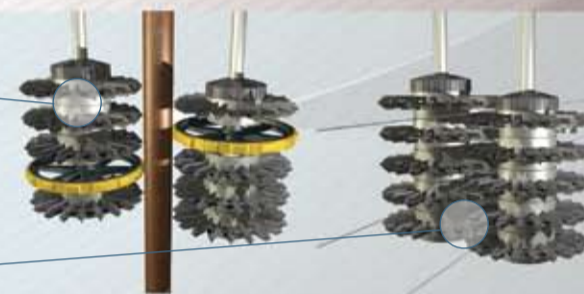

Základná výbava:

- Hydraulické vyklopenie do pracovnej polohy
- Pracovná poloha v zavesení
- Bezpečnostná poistka
- Hydraulický zdvih
- Chladič oleja (opcia)
- Vlastný hydraulický okruh (opcia)
- Čelné pripojenie na traktor
- Pripojenie na trojbodový záves
- 5 párov rezacích diskov - základná výbava
- Konzola

Elektronické riadenie z kabíny traktora

Technická charakteristika:

- Automatické obídenie stĺpov
- Použiteľný s traktormi nad 40 HP
- Otáčky rezacích diskov sú nastaviteľné ručne (otáčky diskov = otáčky traktora)
- Montovateľných 9 párov rezacích diskov, čím je vhodný aj pre kordónové pestovateľské systémy
- Oteruvzdorné rezacie disky (Pradines)
- Opatrený snímačom na ochranu vedenia

Elektronické riadenie z kabíny traktora

Technická charakteristika:

- Použiteľný s traktormi nad 40 HP
- Rýchlosť otáčania rezacích diskov je nastaviteľná ručne (cca. 220 ot/min)
- Montovateľných 9 párov rezacích diskov, čím je vhodný aj pre kordónové pestovateľské systémy
- Oteruvzdorné rezacie disky (bórová oceľ)
- Prestavbou sa "BASIC" model môže kedykoľvek upraviť na "EFIC"

EFIC - 3 pracovné polohy

BASIC

Možnosti adaptácie s traktorom	Čelná	Čelná Univerzálny trojbodový záves	Čelná
Pracovná pozícia hlavy	Univerzálny trojbodový záves	Čelná Trojbodový záves traktora Bočná (medzi nápravami traktora)	Čelná
Otváranie pri stĺpoch	Automatické Ručné (elektronický joystick)	Automatické Ručné (elektronický joystick)	Ručné (elektronický joystick)
Potreba oleja	45 l/min	45 l/min	30 l/min
Vlastný hydraulický okruh + chladič oleja	Opcia - vybavenie na želanie	Základná výbava (60 lit)	Opcia - vybavenie na želanie
Počet párov rezacích diskov (minimum - maximum)	5-9	5-9	3-9
Hmotnosť v (kg) (s 5 párami rezacích diskov)	480	650	410