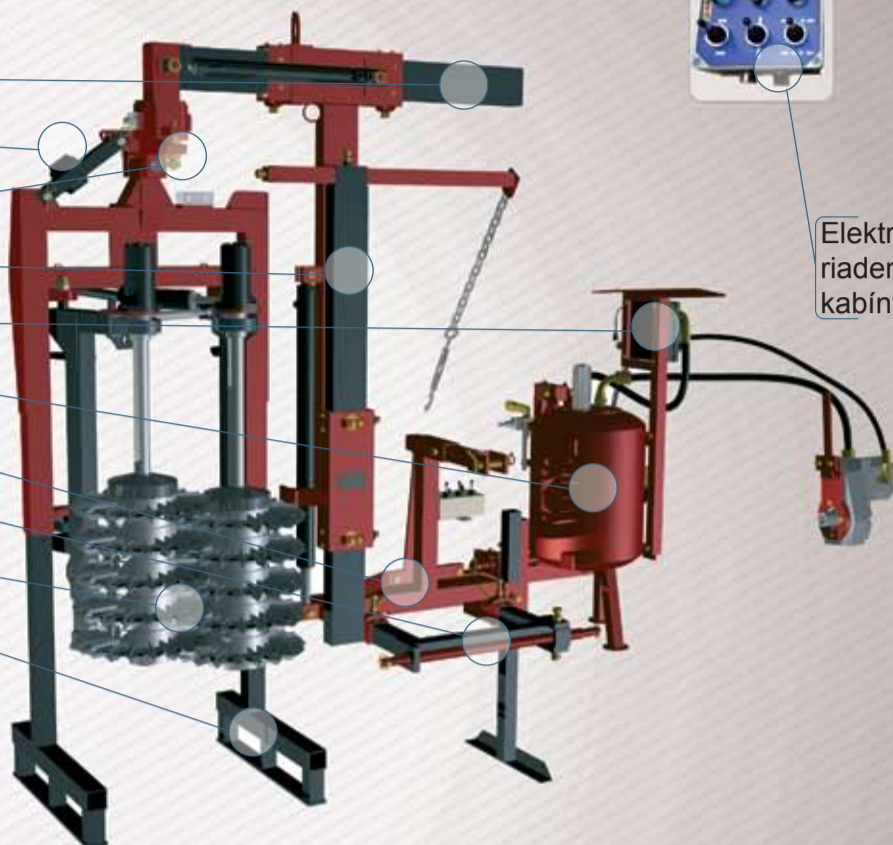

Základná výbava:

- Hydraulické vyklopenie do pracovnej polohy
- Pracovná poloha v zavesení
- Bezpečnostná poistka
- Hydraulický zdvih
- Chladič oleja (opcia)
- Vlastný hydraulický okruh (opcia)
- Čelné pripojenie na traktor
- Pripojenie na trojbodový záves
- 5 párov rezacích diskov - základná výbava
- Konzola

Elektronické riadenie z kabíny traktora

Technická charakteristika:

- Automatické obídenie stĺpov
- Použiteľný s traktormi nad 40 HP
- Otáčky rezacích diskov sú nastaviteľné ručne (otáčky diskov = otáčky traktora)
- Montovateľných 9 párov rezacích diskov, čím je vhodný aj pre kordónové pestovateľské systémy
- Oteruvzdorné rezacie disky (Pradines)
- Opatrený snímačom na ochranu vedenia

Elektronické riadenie z kabíny traktora

Technická charakteristika:

- Použiteľný s traktormi nad 40 HP
- Rýchlosť otáčania rezacích diskov je nastaviteľná ručne (cca. 220 ot/min)
- Montovateľných 9 párov rezacích diskov, čím je vhodný aj pre kordónové pestovateľské systémy
- Oteruvzdorné rezacie disky (bórová oceľ)
- Prestavbou sa "BASIC" model môže kedykoľvek upraviť na "EFIC"

EFIC - 3 pracovné polohy

BASIC

Možnosti adaptácie s traktorom	Čelná	Čelná Univerzálny trojbodový záves	Čelná
Pracovná pozícia hlavy	Univerzálny trojbodový záves	Čelná Trojbodový záves traktora Bočná (medzi nápravami traktora)	Čelná
Otváranie pri stĺpoch	Automatické Ručné (elektronický joystick)	Automatické Ručné (elektronický joystick)	Ručné (elektronický joystick)
Potreba oleja	45 l/min	45 l/min	30 l/min
Vlastný hydraulický okruh + chladič oleja	Opcia - vybavenie na želanie	Základná výbava (60 lit)	Opcia - vybavenie na želanie
Počet párov rezacích diskov (minimum - maximum)	5-9	5-9	3-9
Hmotnosť v (kg) (s 5 párami rezacích diskov)	480	650	410