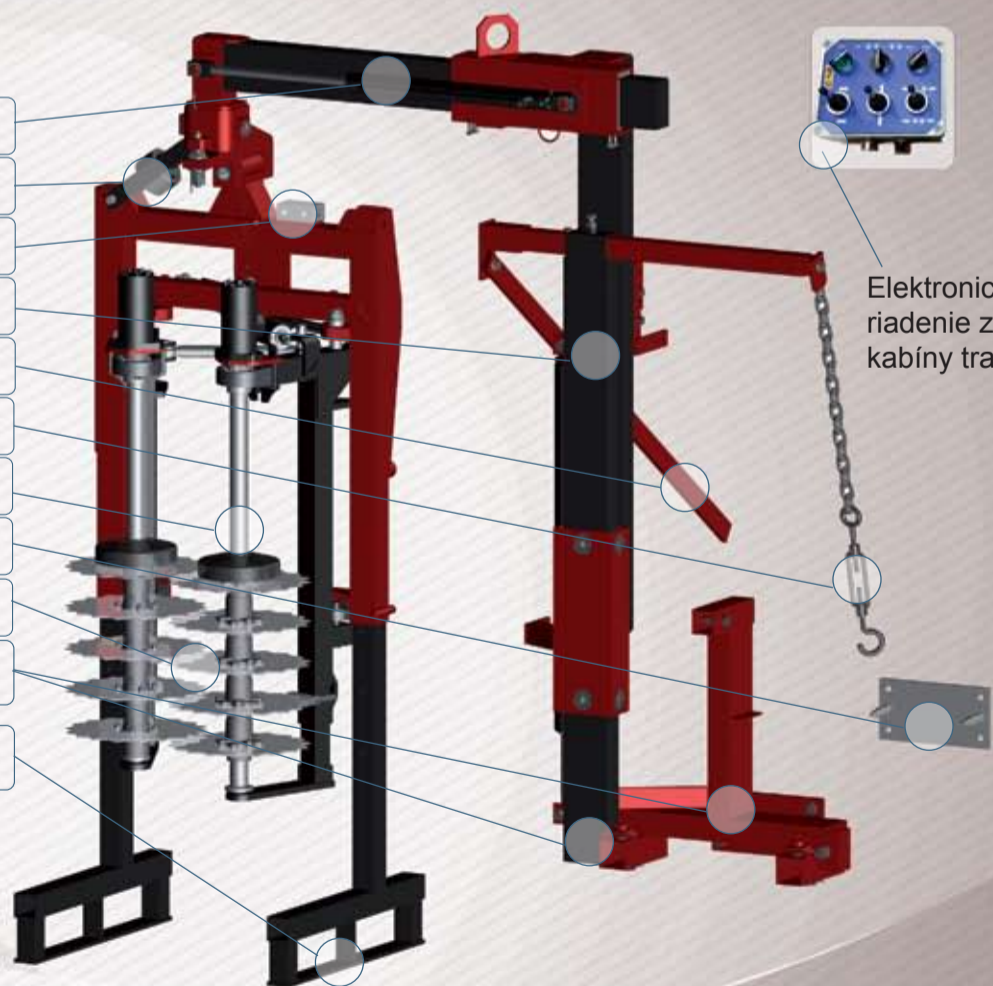

Základná výbava:

- Hydraulické vyklopenie do pracovnej polohy
- Pracovná poloha v zavesení
- Bezpečnostná poistka
- Hydraulický zdvih
- Chladič oleja (opcia)
- Vlastný hydraulický okruh (opcia)
- Čelné pripojenie na traktor
- Pripojenie na trojbodový záves
- 5 párov rezacích diskov - základná výbava
- Konzola

Elektronické riadenie z kabíny traktora

Technická charakteristika:

- Automatické obídenie stĺpov
- Použiteľný s traktormi nad 40 HP
- Otáčky rezacích diskov sú nastaviteľné ručne (otáčky diskov = otáčky traktora)
- Montovateľných 9 párov rezacích diskov, čím je vhodný aj pre kordónové pestovateľské systémy
- Oteruvzdorné rezacie disky (Pradines)
- Opatrený snímačom na ochranu vedenia

Elektronické riadenie z kabíny traktora

Technická charakteristika:

- Použiteľný s traktormi nad 40 HP
- Rýchlosť otáčania rezacích diskov je nastaviteľná ručne (cca. 220 ot/min)
- Montovateľných 9 párov rezacích diskov, čím je vhodný aj pre kordónové pestovateľské systémy
- Oteruvzdorné rezacie disky (bórová oceľ)
- Prestavbou sa "BASIC" model môže kedykoľvek upraviť na "EFIC"

EFIC - 3 pracovné polohy

BASIC

Možnosti adaptácie s traktorom	Čelná	Čelná Univerzálny trojbodový záves	Čelná
Pracovná pozícia hlavy	Univerzálny trojbodový záves	Čelná Trojbodový záves traktora Bočná (medzi nápravami traktora)	Čelná
Otváranie pri stĺpoch	Automatické Ručné (elektronický joystick)	Automatické Ručné (elektronický joystick)	Ručné (elektronický joystick)
Potreba oleja	45 l/min	45 l/min	30 l/min
Vlastný hydraulický okruh + chladič oleja	Opcia - vybavenie na želanie	Základná výbava (60 lit)	Opcia - vybavenie na želanie
Počet párov rezacích diskov (minimum - maximum)	5-9	5-9	3-9
Hmotnosť v (kg) (s 5 párami rezacích diskov)	480	650	410